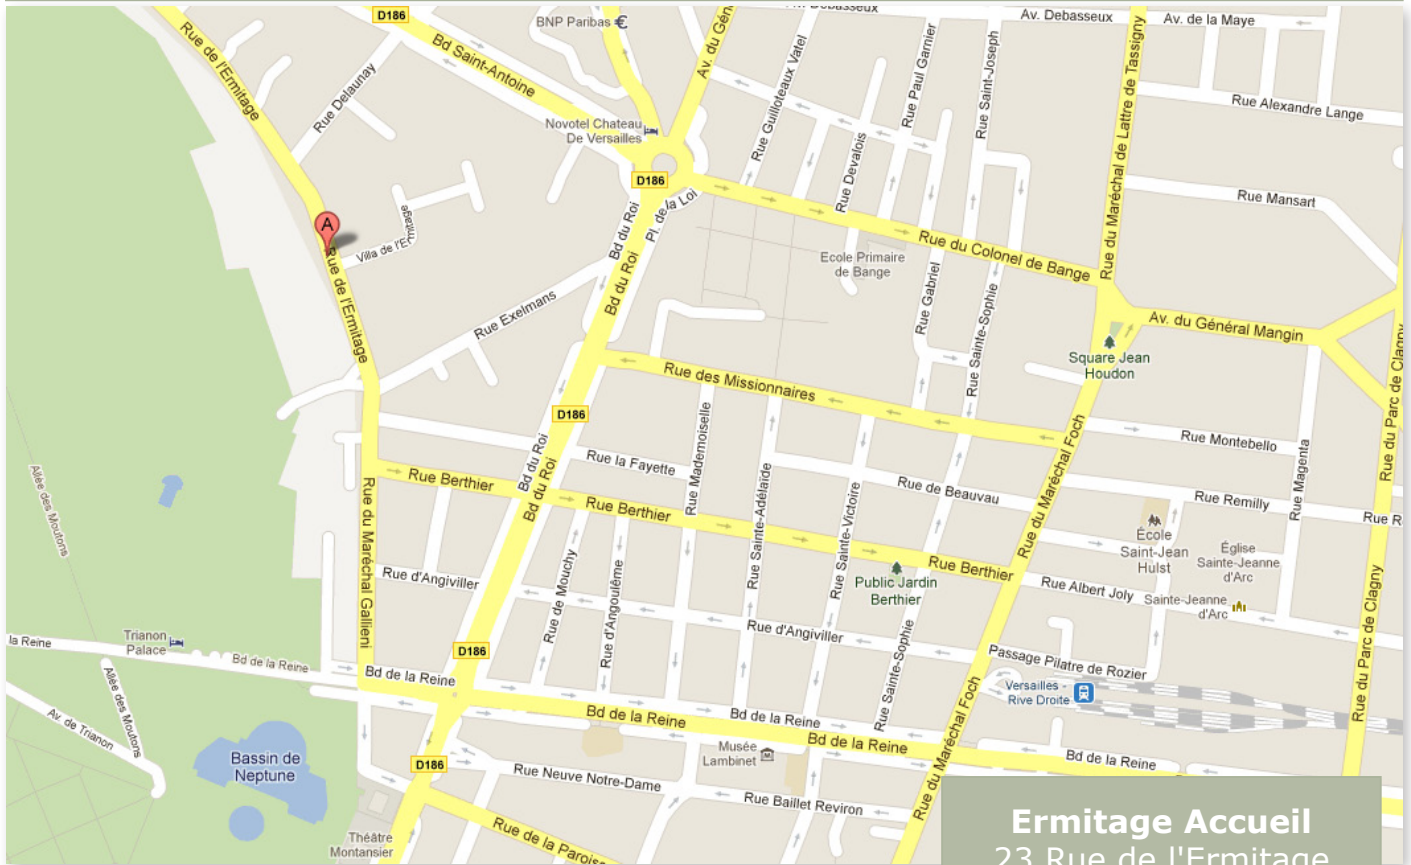

### PLAN

**Ermitage Accueil**  
23 Rue de l'Ermitage  
(Salle 114, 1er étage)  
78000 Versailles

### TRAINS

- Gare Versailles Chantiers
  - Bus ligne B en direction de Rocquencourt, Arrêt Berthier
  - Puis Bus T Express en direction de Louveciennes, Arrêt Place de la Loi
- Gare Versailles Rive Droite
  - Bus T Express en direction de Louveciennes, Arrêt Place de la Loi
  - Ou 15 min. de marche à pied
- Gare Versailles Rive Gauche
  - Bus ligne B en direction de Rocquencourt, Arrêt Berthier